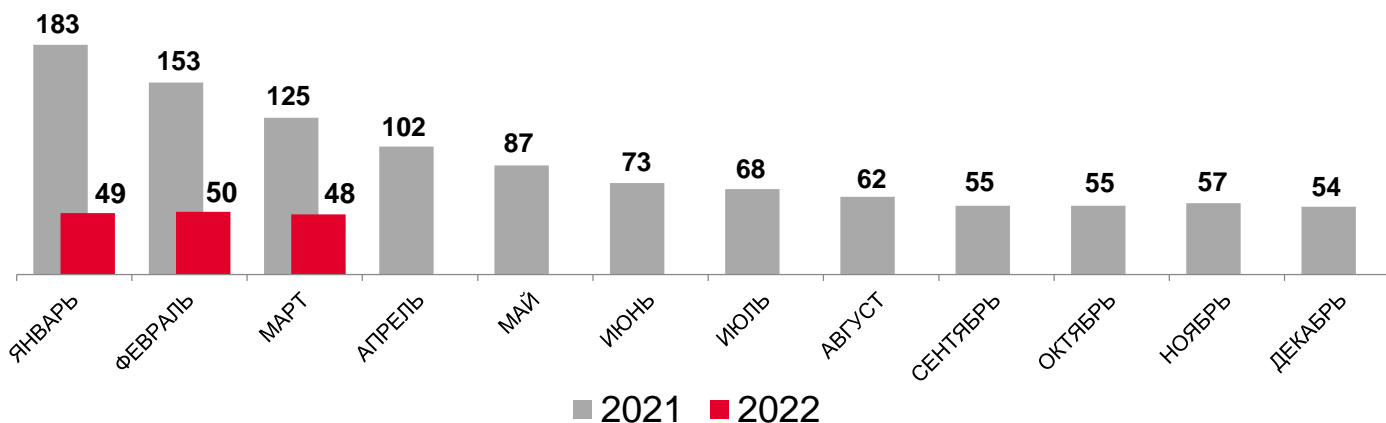

ПРЕДОСТАВЛЕНИЕ ГОСУДАРСТВЕННЫХ УСЛУГ В ОБЛАСТИ СОДЕЙСТВИЯ ЗАНЯТОСТИ ПО НОВОСИБИРСКОЙ ОБЛАСТИ В МАРТЕ 2022 ГОДА, НА КОНЕЦ ПЕРИОДА *

20013 человек

не занятых трудовой деятельностью состоят на учете в органах службы занятости

из них:

16450 человек

признаны безработными

12678 человек

получают пособие по безработице

Уровень зарегистрированной безработицы, %

Нагрузка незанятого населения на 100 заявленных вакансий, человек

* По данным Министерства труда и социального развития Новосибирской области.