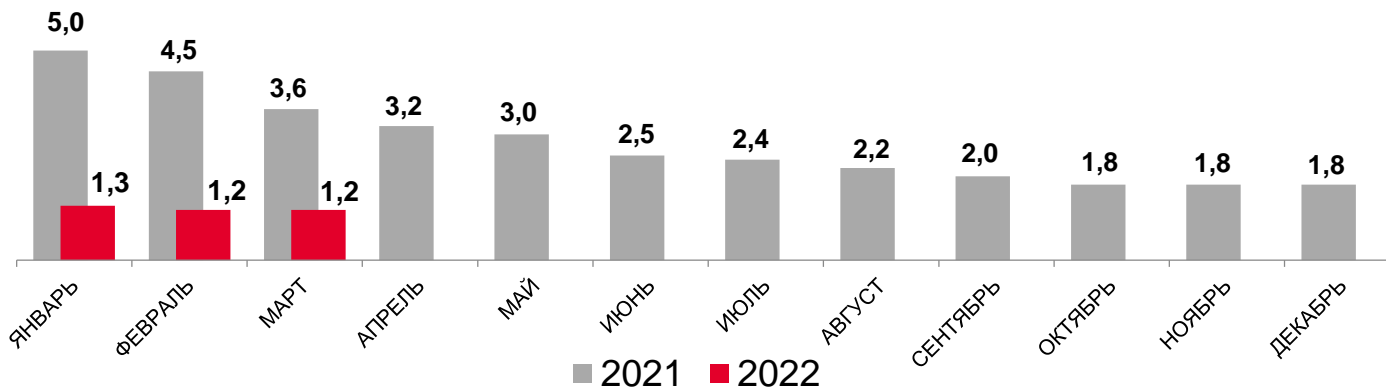

ПРЕДОСТАВЛЕНИЕ ГОСУДАРСТВЕННЫХ УСЛУГ В ОБЛАСТИ СОДЕЙСТВИЯ ЗАНЯТОСТИ ПО НОВОСИБИРСКОЙ ОБЛАСТИ В МАРТЕ 2022 ГОДА, НА КОНЕЦ ПЕРИОДА *

20013 человек

не занятых трудовой деятельностью состоят на учете в органах службы занятости

из них:

16450 человек

признаны безработными

12678 человек

получают пособие по безработице

Уровень зарегистрированной безработицы, %

Нагрузка незанятого населения на 100 заявленных вакансий, человек

* По данным Министерства труда и социального развития Новосибирской области.